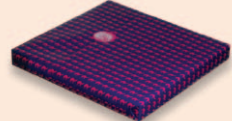

Papeterie

Frais d'envoi offerts - Supplément éventuel pour envoi en recommandé⁽¹⁾ : France 4,50 € - Étranger 7 € ...

• Pochettes de 18 feuilles de papier à lettres A4, accompagnées de 12 enveloppes :		.....	€
Modèle A : « caravane dans les Ajjers » :	15 €	x ..... pochette(s)	€
Modèle B : « plaine d'Admer » :	15 €	x ..... pochette(s)	€
Modèle C : « lac d'Oum-el-Mâ » :	15 €	x ..... pochette(s)	€
Modèle D : six feuilles des trois modèles ci-dessus, panachés :	15 €	x ..... pochette(s)	€
• Série de cinq marque-pages 5,3 x 20 cm :	9 €	x ..... série(s)	€
• Livres blancs			
Modèle A (200 pages) : « lac d'Oum-el-Mâ », papier ivoire, relié :	18 €	x ..... livre(s)	€
Modèle B (140 pages) : « Grand Erg occidental », papier blanc, spirale :	11 €	x ..... livre(s)	€

Toutes nos éditions sont livrées sous un emballage cadeau