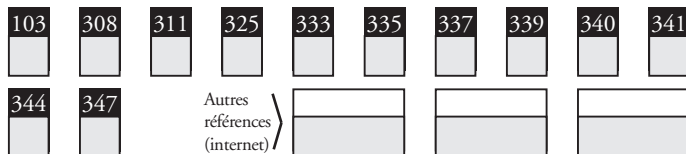

Posters 50 x 70 et 60 x 80 cm

SÉRIE « PRESTIGE » 50 x 70 cm

SÉRIE « GRANDS FORMATS » 60 x 80 cm

Si vous désirez plusieurs posters de la même référence, inscrivez le chiffre désiré au lieu de cocher.

Cochez si vous désirez que l'auteur signe vos posters