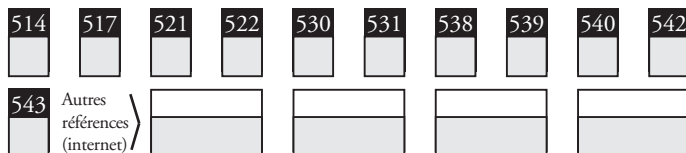

Pendentifs, pin's et porte-clés

Frais d'envoi offerts - Supplément éventuel pour envoi en recommandé⁽¹⁾ : France 4,50 € - Étranger 7 € ...

Pendentifs et pin's ciselés à la main, présentés en écrin individuel. Taille du chameau : 21 x 17 mm.

• Pendentifs	en argent massif, 925/1000°	34 € x	pendentif(s)	_____	€
	en or massif, 750/1000° (18 carats)	156 € x	pendentif(s)	_____	€
• Pin's	en argent massif, 925/1000°	34 € x	pin's	_____	€
	en or massif, 750/1000° (18 carats)	156 € x	pin's	_____	€

Porte-clés de diamètre 45 mm présenté dans un sachet individuel.

• Porte-clés	en Zamac	15 € x	porte(s)-clés	_____	€

Posters 50 x 70 et 60 x 80 cm

SÉRIE « PRESTIGE » 50 x 70 cm