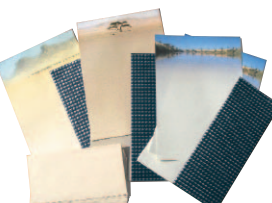

Papeterie

<i>Frais d'envoi offerts - Supplément éventuel pour envoi en recommandé⁽¹⁾ : France 4,50 € - Étranger 7 € ...</i>		.....	€
• Pochettes de 18 feuilles de papier à lettres A4, accompagnées de 12 enveloppes :			
Modèle A : « caravane dans les Ajjers » :	15 €	x ..... pochette(s)	€
Modèle B : « plaine d'Admer » :	15 €	x ..... pochette(s)	€
Modèle C : « lac d'Oum-el-Mâ » :	15 €	x ..... pochette(s)	€
Modèle D : six feuilles des trois modèles ci-dessus, panachés :	15 €	x ..... pochette(s)	€
• Série de cinq marque-pages 5,3 x 20 cm :	9 €	x ..... série(s)	€
• Livres blancs			
Modèle A (200 pages) : « lac d'Oum-el-Mâ », papier ivoire, relié :	18 €	x .....livre(s)	€
Modèle B (140 pages) : « Grand Erg occidental », papier blanc, spirale :	11 €	x .....livre(s)	€

Toutes nos éditions sont livrées sous un emballage cadeau