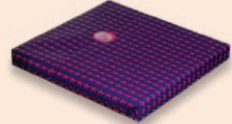

Sous-total à reporter

€