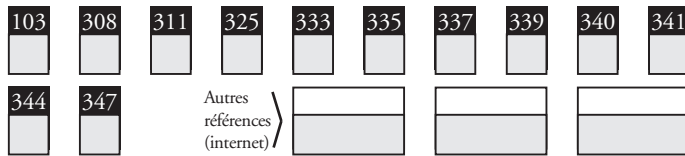

Porte-clés de diamètre 45 mm présenté dans un sachet individuel.

- Porte-clés en Zamac 15 € x porte(s)-clés

Posters 50 x 70 et 60 x 80 cm

SÉRIE « PRESTIGE » 50 x 70 cm

SÉRIE « GRANDS FORMATS » 60 x 80 cm

Si vous désirez plusieurs posters de la même référence, inscrivez le chiffre désiré au lieu de cocher.