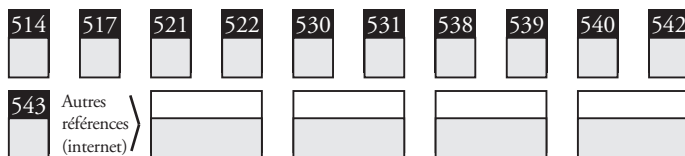

Pendentifs et pin's ciselés à la main, présentés en écrin individuel. Taille du chameau : 21 x 17 mm.

- Pendentifs en argent massif, 925/1000^e 34 € x pendentif(s)
- en or massif, 750/1000^e (18 carats) 156 € x pendentif(s)
- Pin's en argent massif, 925/1000^e 34 € x pin's
- en or massif, 750/1000^e (18 carats) 156 € x pin's

Porte-clés de diamètre 45 mm présenté dans un sachet individuel.

- Porte-clés en Zamac 15 € x porte(s)-clés

Posters 50 x 70 et 60 x 80 cm

SÉRIE « PRESTIGE » 50 x 70 cm

SÉRIE « GRANDS FORMATS » 60 x 80 cm

Si vous désirez plusieurs posters de la même référence, inscrivez le chiffre désiré au lieu de cocher.