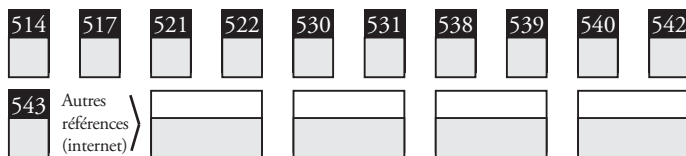

Pendentifs, pin's et porte-clés

Frais d'envoi offerts - Supplément éventuel pour envoi en recommandé⁽¹⁾ : France 4,50 € - Étranger 7 € ...

Pendentifs et pin's ciselés à la main, présentés en écrin individuel. Taille du chameau : 21 x 17 mm.

- Pendentifs en argent massif, 925/1000e 34 € x ..... pendentif(s)
- en or massif, 750/1000e (18 carats) 156 € x ..... pendentif(s)
- Pin's en argent massif, 925/1000e 34 € x ..... pin's
- en or massif, 750/1000e (18 carats) 156 € x ..... pin's

Porte-clés de diamètre 45 mm présenté dans un sachet individuel.

- Porte-clés en Zamac 15 € x ..... porte(s)-clés

Posters 50 x 70 et 60 x 80 cm

SÉRIE « PRESTIGE » 50 x 70 cm